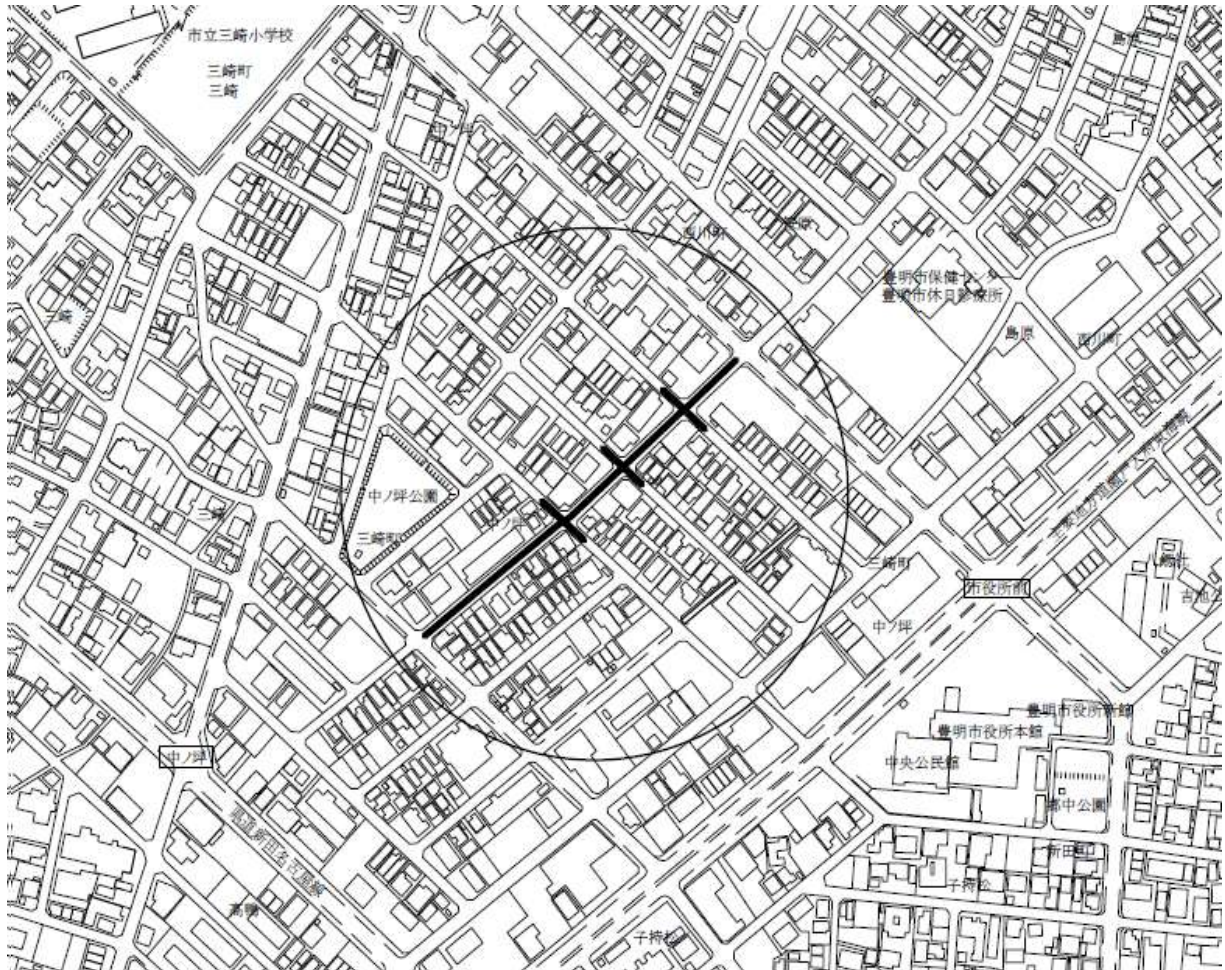

工事箇所図

- 交通規制は、当日の工事区間のみ行います。
- 工事区間沿道のお客様には、事前に日程をお知らせします。

—— 工事箇所