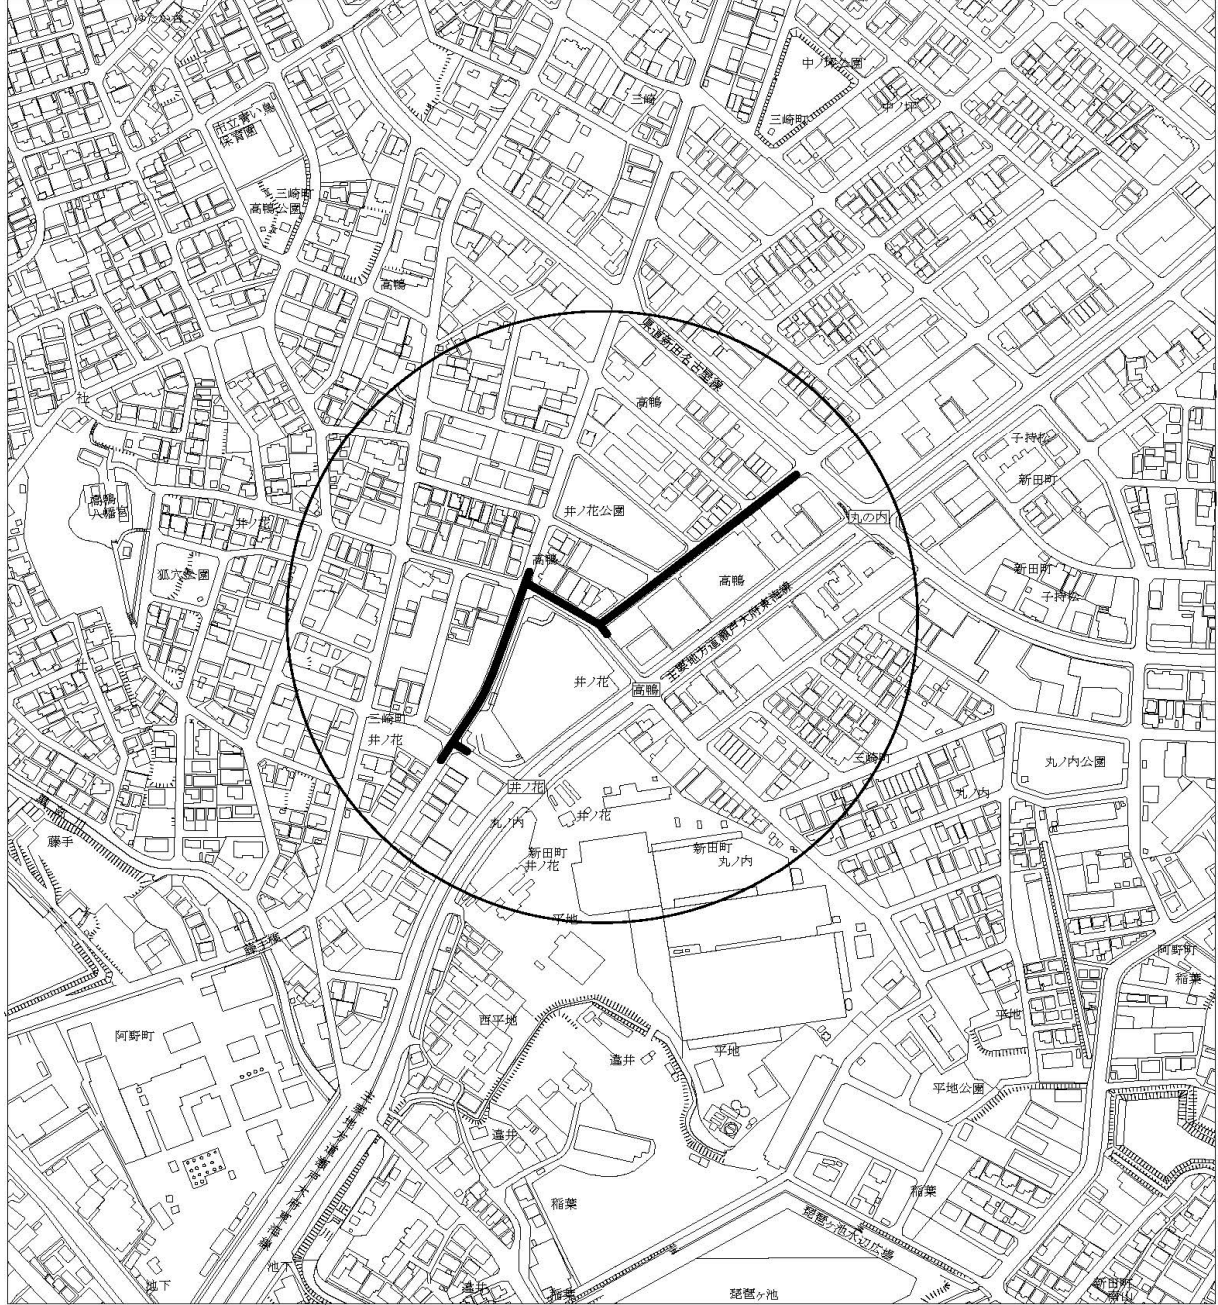

工事箇所図

- 交通規制は、当日の工事区間のみ行います。
- 工事区間沿道のお客様には、事前に日程をお知らせします。

—— 工事箇所