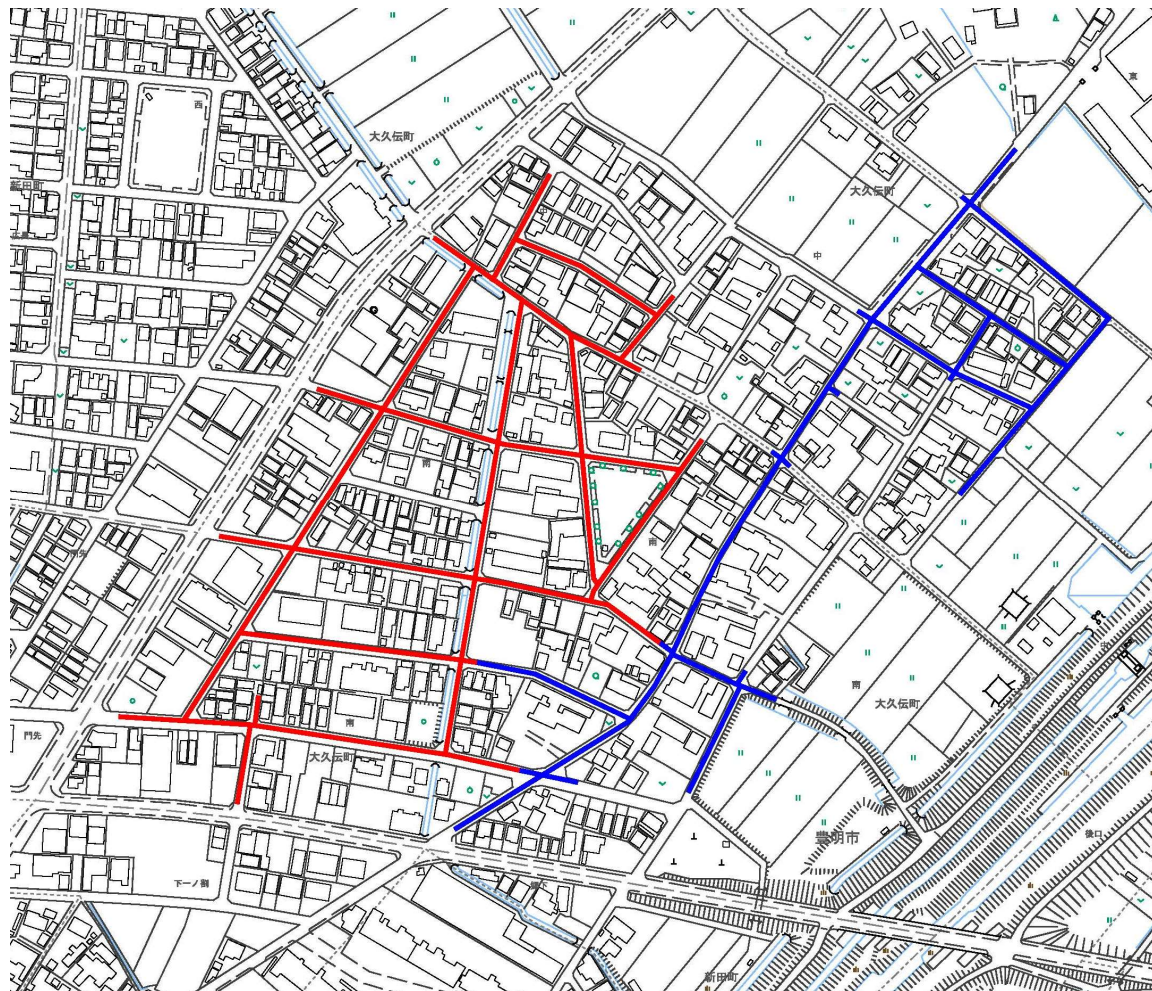

## 工事箇所図

- 交通規制は、当日の工事区間のみ行います。
- 工事区間沿道のお客様には、事前に日程をお知らせします。

— R7工事箇所

— R8工事箇所